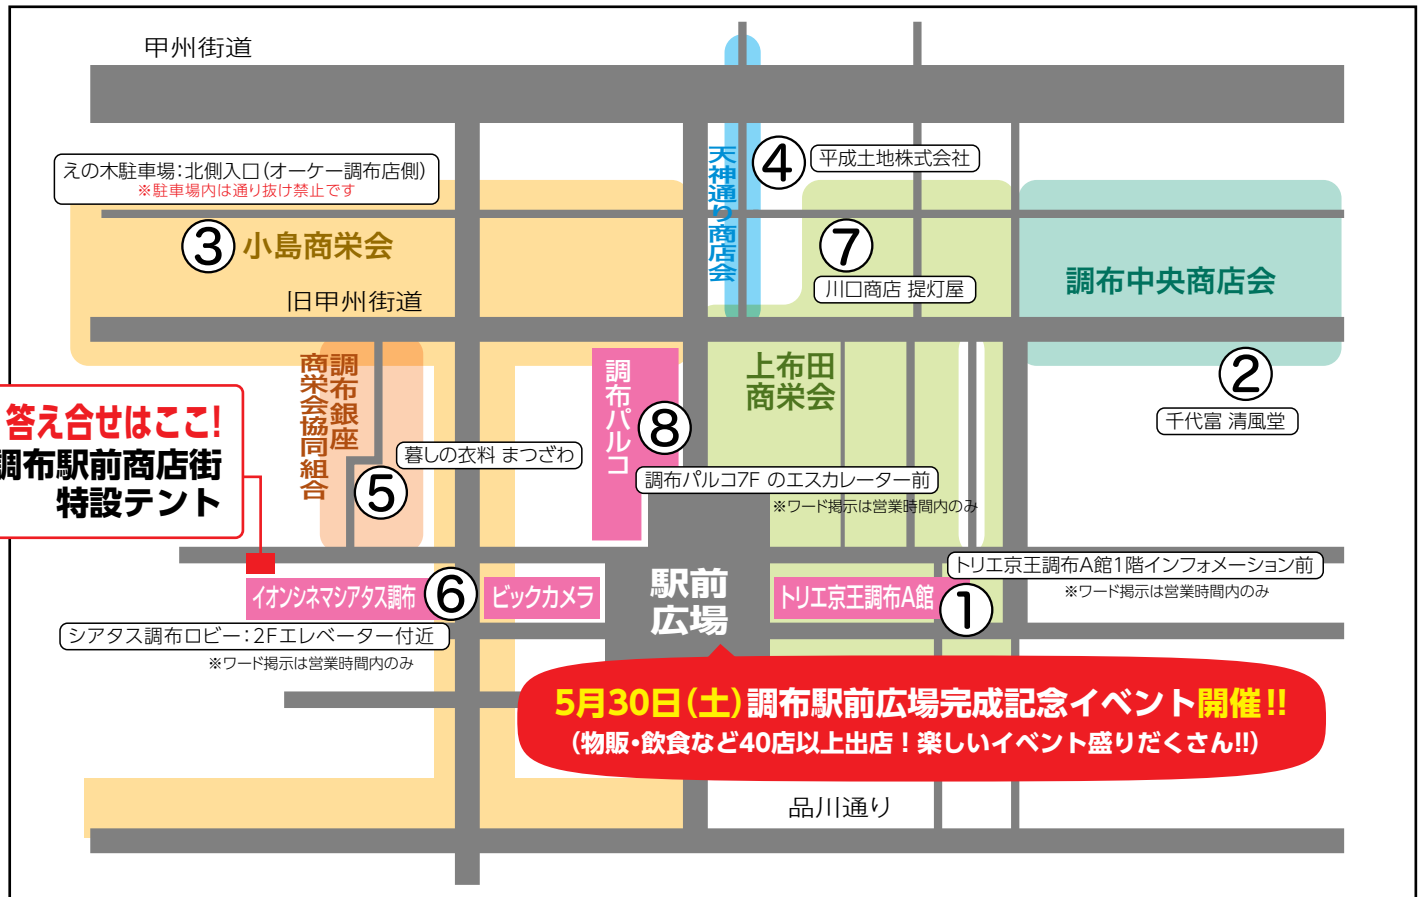

祝 調布駅前広場完成!

裏面地図上①から⑧までの場所に掲示されたワードを
下記クイズシートに書いて、最後の「答え」を当てよう!!

2026年4月28日(火)～5月30日(土)

クイズシート

- ① H
- ② E
- ③ D
- ④ C
- ⑤ G
- ⑥ B
- ⑦ F
- ⑧ A

このクイズシート内の

A	B	C	D	E	F	G	H
---	---	---	---	---	---	---	---

答え

答えがわかったら、5月30日(土)10時～16時30分

「調布駅前商店街特設テント」まで!(場所の詳細は裏面参照)

正解者(先着500名)には、駅前商店街特製ガチャにて

調布パルコ・トリエ京王調布の商品券やシアタス調布映画観賞券
市内約130店のサービス券が当たります!!

クイズ参加は1人一回です

主催：調布駅前商店街・調布駅前から盛り上げる会 制作：調布謎倶楽部

商店街に散らばっているワードを集めて最後の答えを導き出そう

商店街めぐり×ガチャ

商店街めぐり×ガチャは、調布駅前商店街が企画しています

調布駅前商店街地図 ※数字の場所に表面クイズのワードが掲示されています

調布駅前商店街

調布を駅前から盛り上げよう! と、調布駅周辺の5商店会と調布パルコ、トリエ京王調布がタッグを組んだ「調布駅前商店街」は調布駅前から盛り上げる会・調布市商工会と連携し「シアタス調布半券サービス」を運営しています。

調布駅前商店街の活動内容

■シアタス調布 半券サービス

■参加店マップ

シアタス調布の半券サービスが使えるお店もご紹介。2025年12月に最新版を発行しました。

半券サービス参加店
詳しくはこちらから

■ゲゲゲ忌応援

調布市名誉市民・水木しげるさんの功績をたたえ、命日の11月30日に毎年行われる「ゲゲゲ忌」では、水木先生が特別に描き下ろしてくださったイラストをポスターにし、加盟店で掲示。2025年からは、街路灯用のフラッグを作成。ゲゲゲ忌を盛り上げていきます。