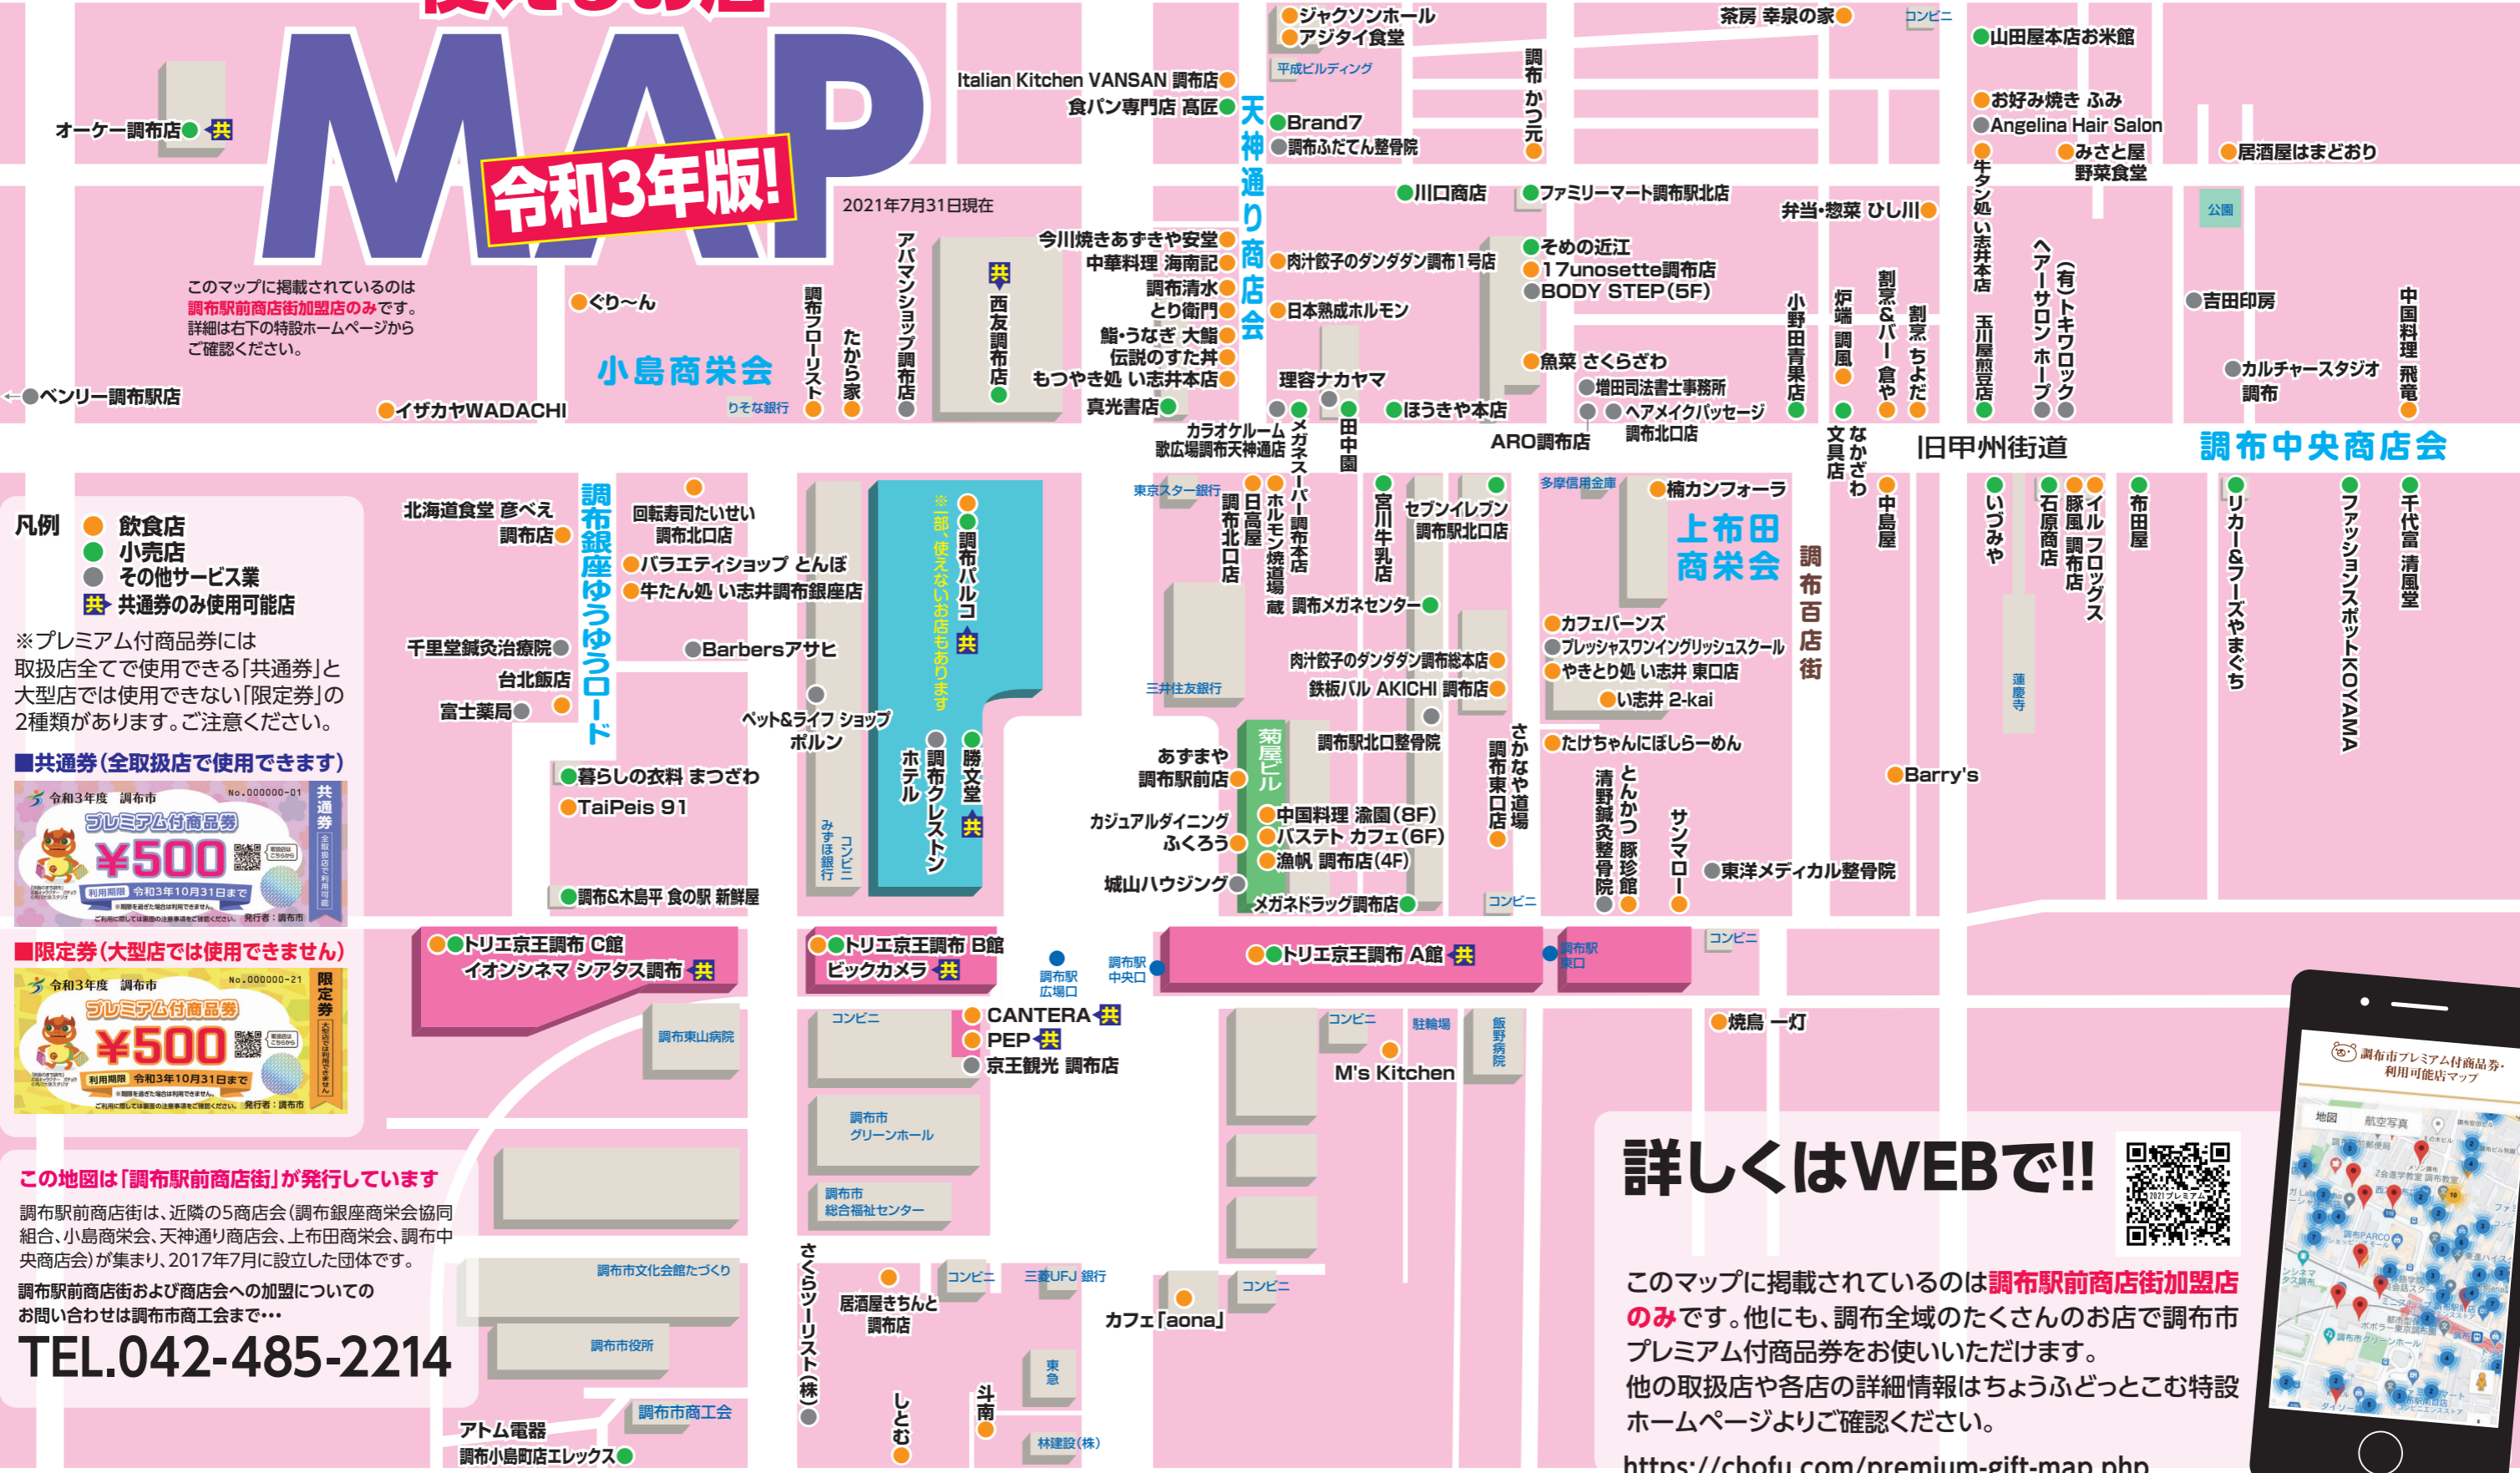

調布駅前商店街 プレミアム付商品券が 使えるお店

MAP

令和3年版!

このマップに掲載されているのは
調布駅前商店街加盟店のみです。
詳細は右下の特設ホームページから
ご確認ください。

プレミアム付商品券の使用期限は
令和3年10月31日です。
忘れずにお買い物をお楽しみください!!

- 凡例
- 飲食店
 - 小売店
 - その他サービス業
 - 共 共通券のみ使用可能店

※プレミアム付商品券には
取扱店全てで使用できる「共通券」と
大型店では使用できない「限定券」の
2種類があります。ご注意ください。

■共通券(全取扱店で使用できます)

■限定券(大型店では使用できません)

この地図は「調布駅前商店街」が発行しています

調布駅前商店街は、近隣の5商店会(調布銀座商栄会協同組合、小島商栄会、天神通り商店会、上布田商栄会、調布中央商店会)が集まり、2017年7月に設立した団体です。

調布駅前商店街および商店会への加盟についてのお問い合わせは調布市商工会まで...

TEL.042-485-2214

詳しくはWEBで!!

このマップに掲載されているのは調布駅前商店街加盟店のみです。他にも、調布全域のたくさんのお店で調布市プレミアム付商品券をお使いいただけます。他の取扱店や各店の詳細情報はちょうふどっとこむ特設ホームページよりご確認ください。

<https://chofu.com/premium-gift-map.php>

※本マップの無断複製、二次利用及び一切の加工を禁止します。